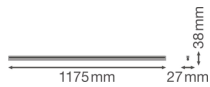

Scheda tecnica Ledvance Reglette LED Linear Compatto 20W 2000lm - 840 Bianco Freddo | 120cm

[Visualizza il prodotto](#)

Dati tecnici

SKU	233348
EAN	4058075099753
Marca	Ledvance
Nome del fabbricante	LN COMP BATTEN 1200 20W/4000K LEDV
Garanzia Totale di Lampadadiretta	5 anni
Vita Media Utile (ora)	50000

Informazioni tecniche

Tecnologia	LED Integrato
Voltaggio (V)	220-240
Dimmerabile	Non dimmerabile
Colore Chiaro	Bianco
Codice Colore	840 Bianco Freddo
Colore della Luce (Kelvin)	4000 Bianco Freddo
Indice di Resa Cromatica (Ra)	80-89 - Buona resa cromatica
Impostazione del Colore	Colore unico
Efficienza (Lm/W)	100
Fattore Potenza	>0.50
Lampadina inclusa	Sì
Lunghezza	120cm
Tipo di Prodotto	Reglette LED

Dimensioni

Lunghezza (mm)	1175
Larghezza (mm)	27
Altezza (mm)	38

Informazioni sul sensore

Tipo di sensore	Nessun sensore
-----------------	----------------

Perché scegliere Lampadadiretta?

-  **Specialista** dell'illuminazione
-  Piani di illuminazione **personalizzati**
-  Fino a **7 anni** di garanzia
-  Resi facili entro **14 giorni**