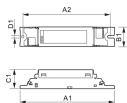

Scheda tecnica Philips HF-S 258 TL-D II 220-240V  
50/60Hz

[Visualizza il prodotto](#)