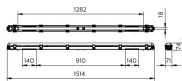

Scheda tecnica Philips Stagna LED Ledinaire  
WT065C 30/53W 4100/6800lm - 840 Bianco  
Freddo | 150cm - Cablaggio Entra/Esci

[Visualizza il prodotto](#)

## Dimensioni

Lunghezza (mm)	1514
Larghezza (mm)	71
Altezza (mm)	74