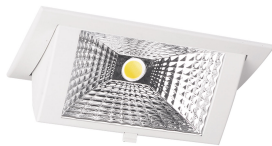

Scheda tecnica Downlight LED Wallwasher Wally Medio Bianca 27W 3700lm 78x100D - 830 Luce Calda - 238x145mm

[Visualizza il prodotto](#)

Dati tecnici

SKU	220715
EAN	8720584027263
Marca	Lumi Parts
Nome del fabbricante	WallWasher recessed Wally medium LED SLM3000 white 3000K Philips, incl. driver
Garanzia Totale di Lampadadiretta	5 anni
Vita Media Utile (ora)	50000

Informazioni tecniche

Inclinabile	Sì
Tecnologia	LED Integrato
Voltaggio (V)	220-240
Dimmerabile	Non dimmerabile
Codice Colore	830 Bianco Caldo
Colore della Luce (Kelvin)	3000 Bianco Caldo
Indice di Resa Cromatica (Ra)	80-89 - Buona resa cromatica
Colore Chiaro	Bianco
Impostazione del Colore	Colore unico
Driver Incluso	Sì
Angolo del Fascio luminoso (gradi)	78x100
Efficienza (Lm/W)	137

Fattore Potenza	>0.90
Profondità d'Installazione (mm)	107
Copertura Ottica	Vetro
Tipo di Prodotto	Downlight LED

Dettagli sulla plafoniera

Montaggio	Incasso
Spazio richiesto (mm)	218x125
Protezione da solidi e liquidi	IP20
Alloggiamento	Alluminio
Colore dell'Apparecchio	Bianco
Colore del Rivestimento	Bianco
Connessione Infisso	PIP [Connessione a pressione]
Product Serie	Wally Medium